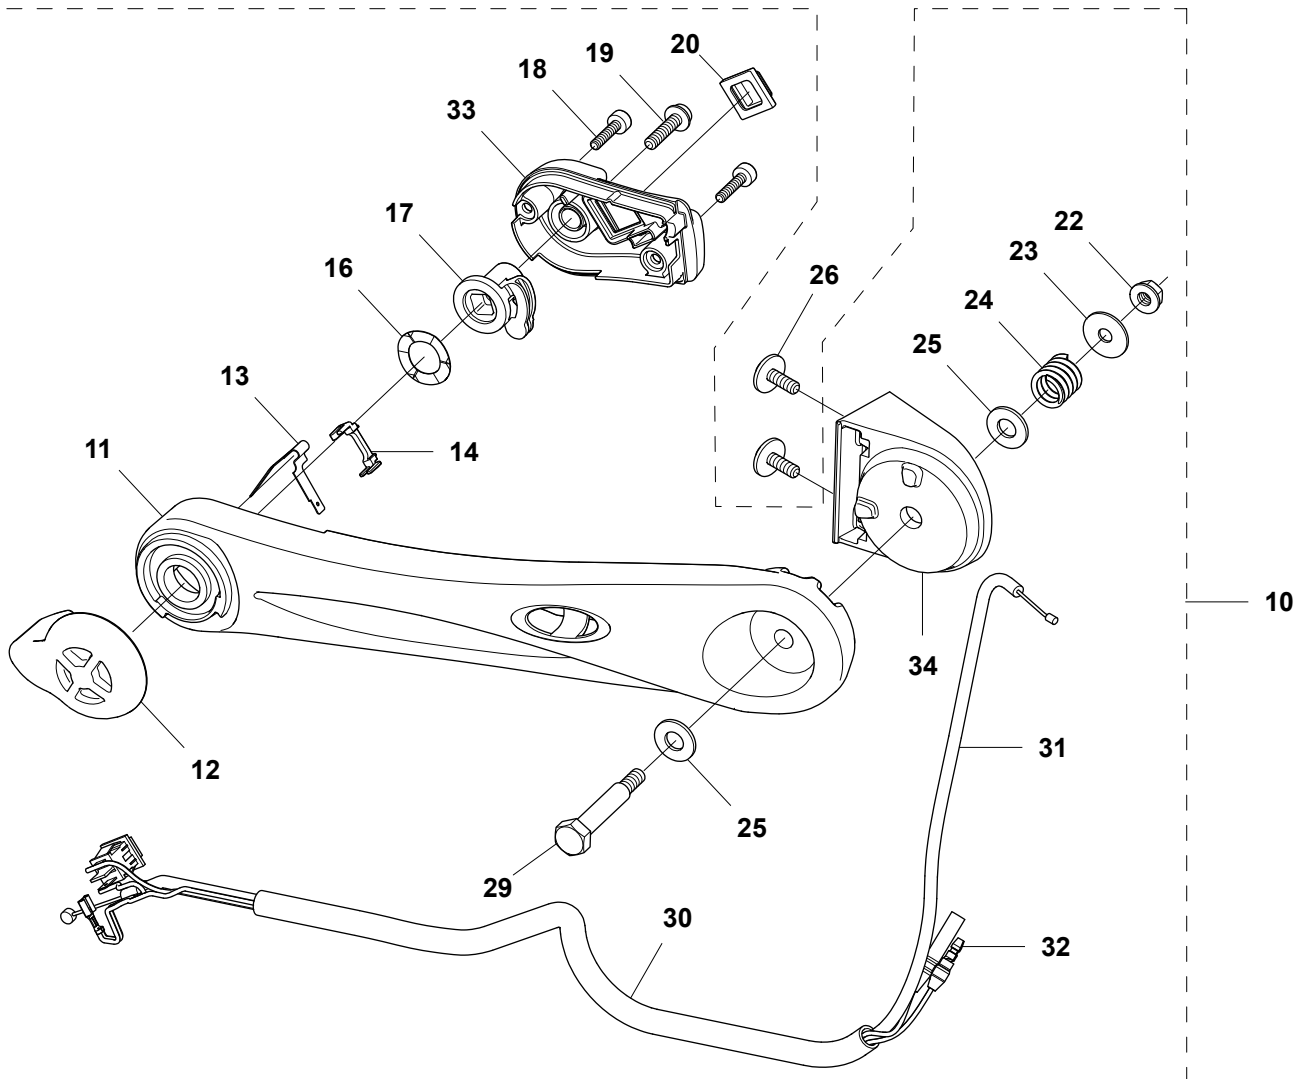

B2 560BFS THROTTLE CONTROLS

THROTTLE CONTROLS

Position	Article	Quantity	Notes	Kit
1	577 33 99-01	1		
2	537 17 28-01	1		1
3	575 72 54-01	1		1
4	575 96 06-01	1		1
5	537 17 29-01	1		1
6	537 26 02-01	1		1
7	577 31 77-01	1		1
8	504 80 03-01	1		1
9	725 23 44-51	1		1
10	576 56 24-01	1		
11	576 56 26-01	1		10
12	576 56 29-01	1		10
13	576 56 32-01	1		10
14	576 56 28-01	1		10
16	576 56 33-01	1		10
17	576 56 31-01	1		10
18	576 56 35-01	2		10
19	506 74 52-01	1		10
20	513 35 19-01	1		10
22	521 51 96-01	1		10
23	514 33 65-01	1		10
24	514 33 63-01	1		10
25	514 33 67-01	2		10
26	544 27 08-01	2		
29	514 33 62-01	1		10
30	544 27 76-01	1		10
31	576 56 34-01	1		10
32	576 56 30-01	1		10
33	576 56 27-01	1		10
34	576 56 36-01	1		10
35	503 22 65-01	1		10