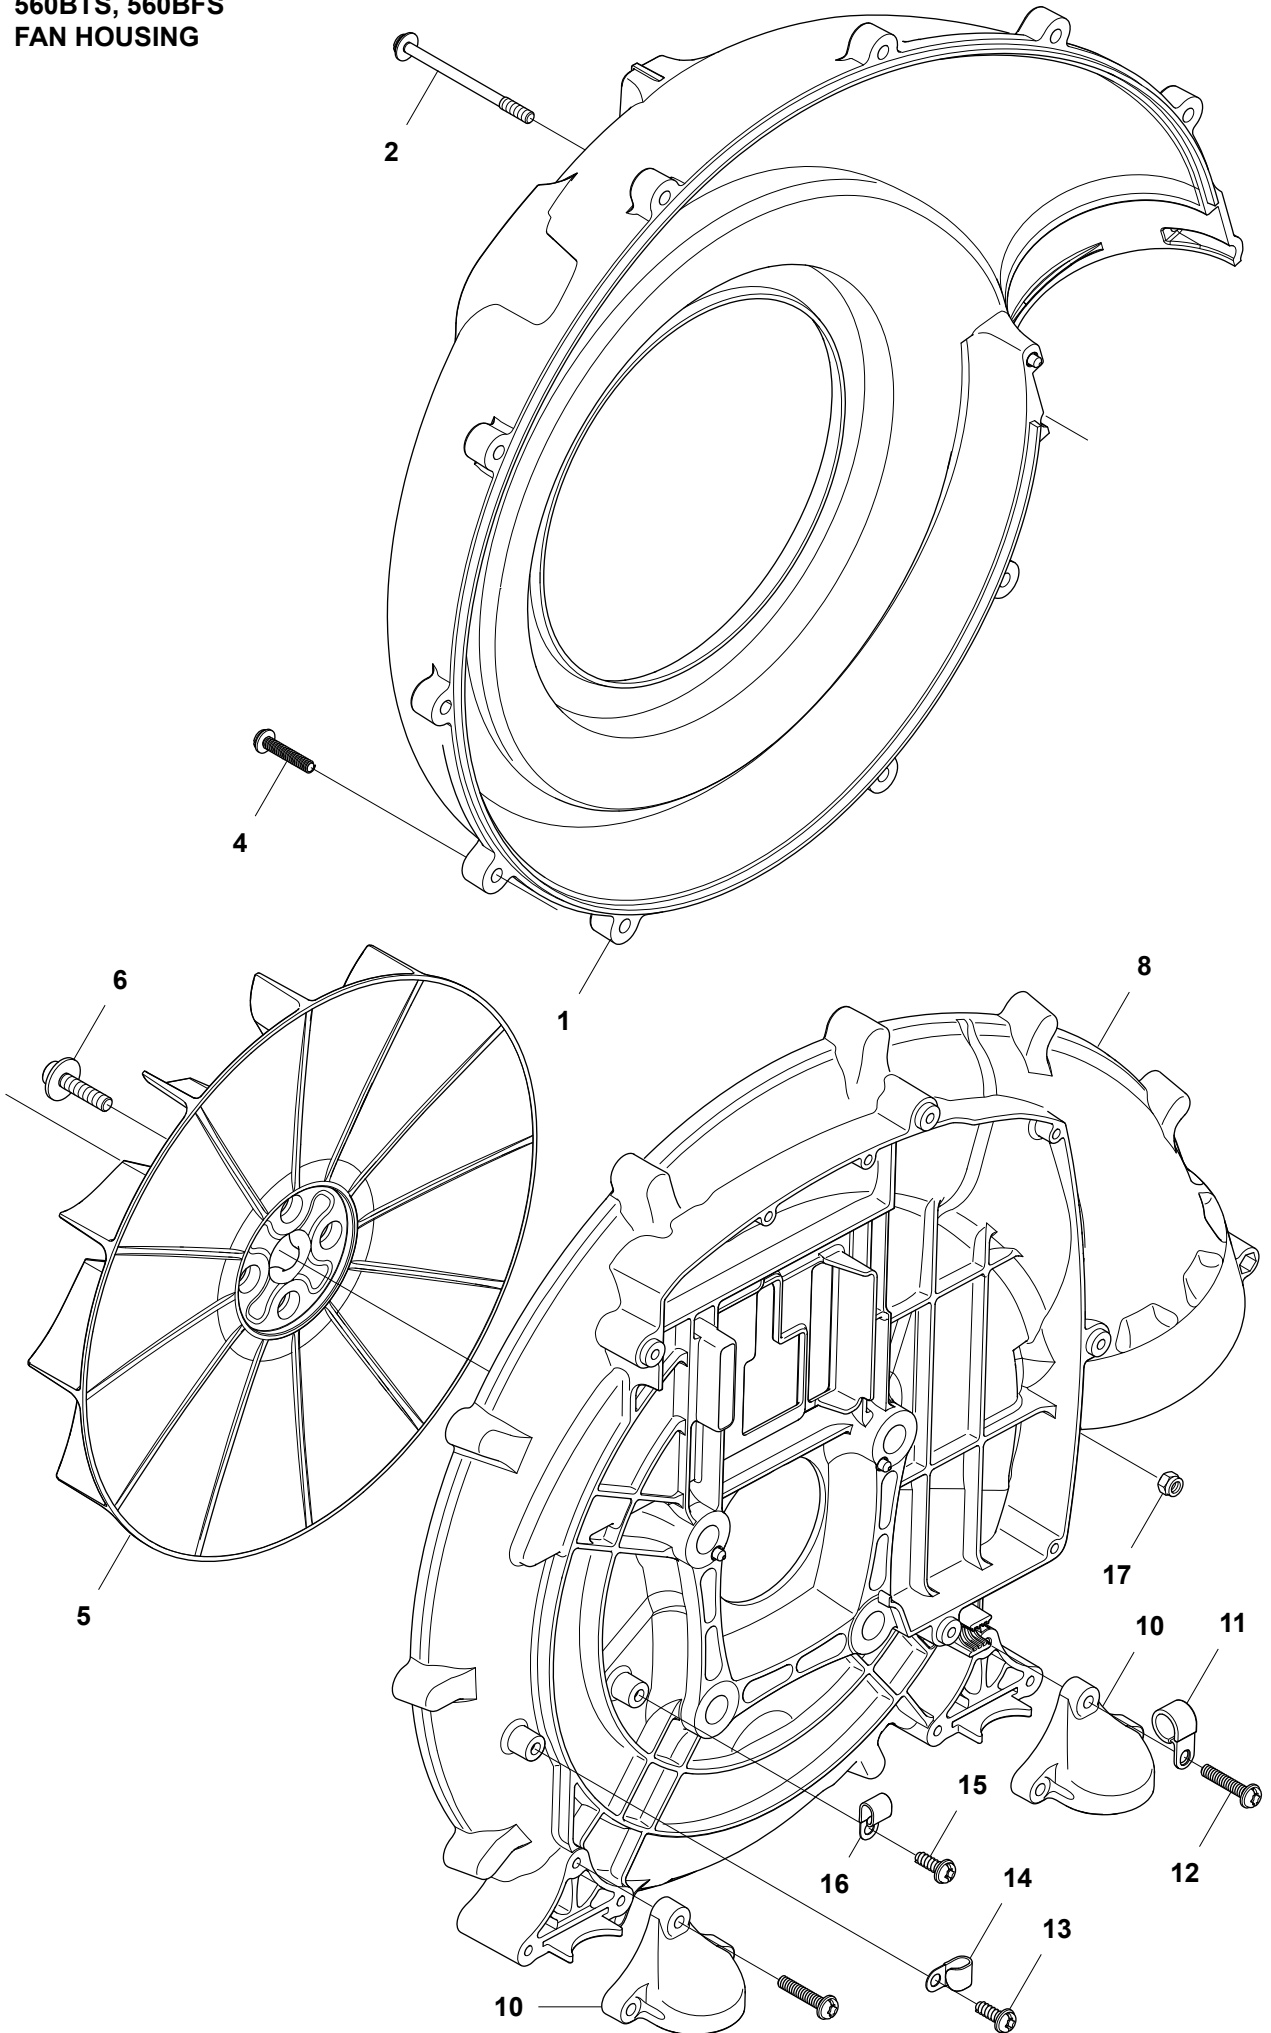

M 560BTS, 560BFS
FAN HOUSING

Position	Article	Quantity	Notes	Kit
1	576 70 29-01	1		
2	544 26 46-01	2		
4	512 84 81-01	10		
5	577 14 48-01	1		
6	576 56 16-01	4		
8	576 70 28-01	1		
10	576 57 94-01	2		
11	504 12 23-01	1		
12	512 84 81-01	6		
13	512 84 79-01	1		
14	521 52 51-01	1		
15	512 84 79-01	1		
16	521 52 51-01	1		
17	514 18 39-01	2