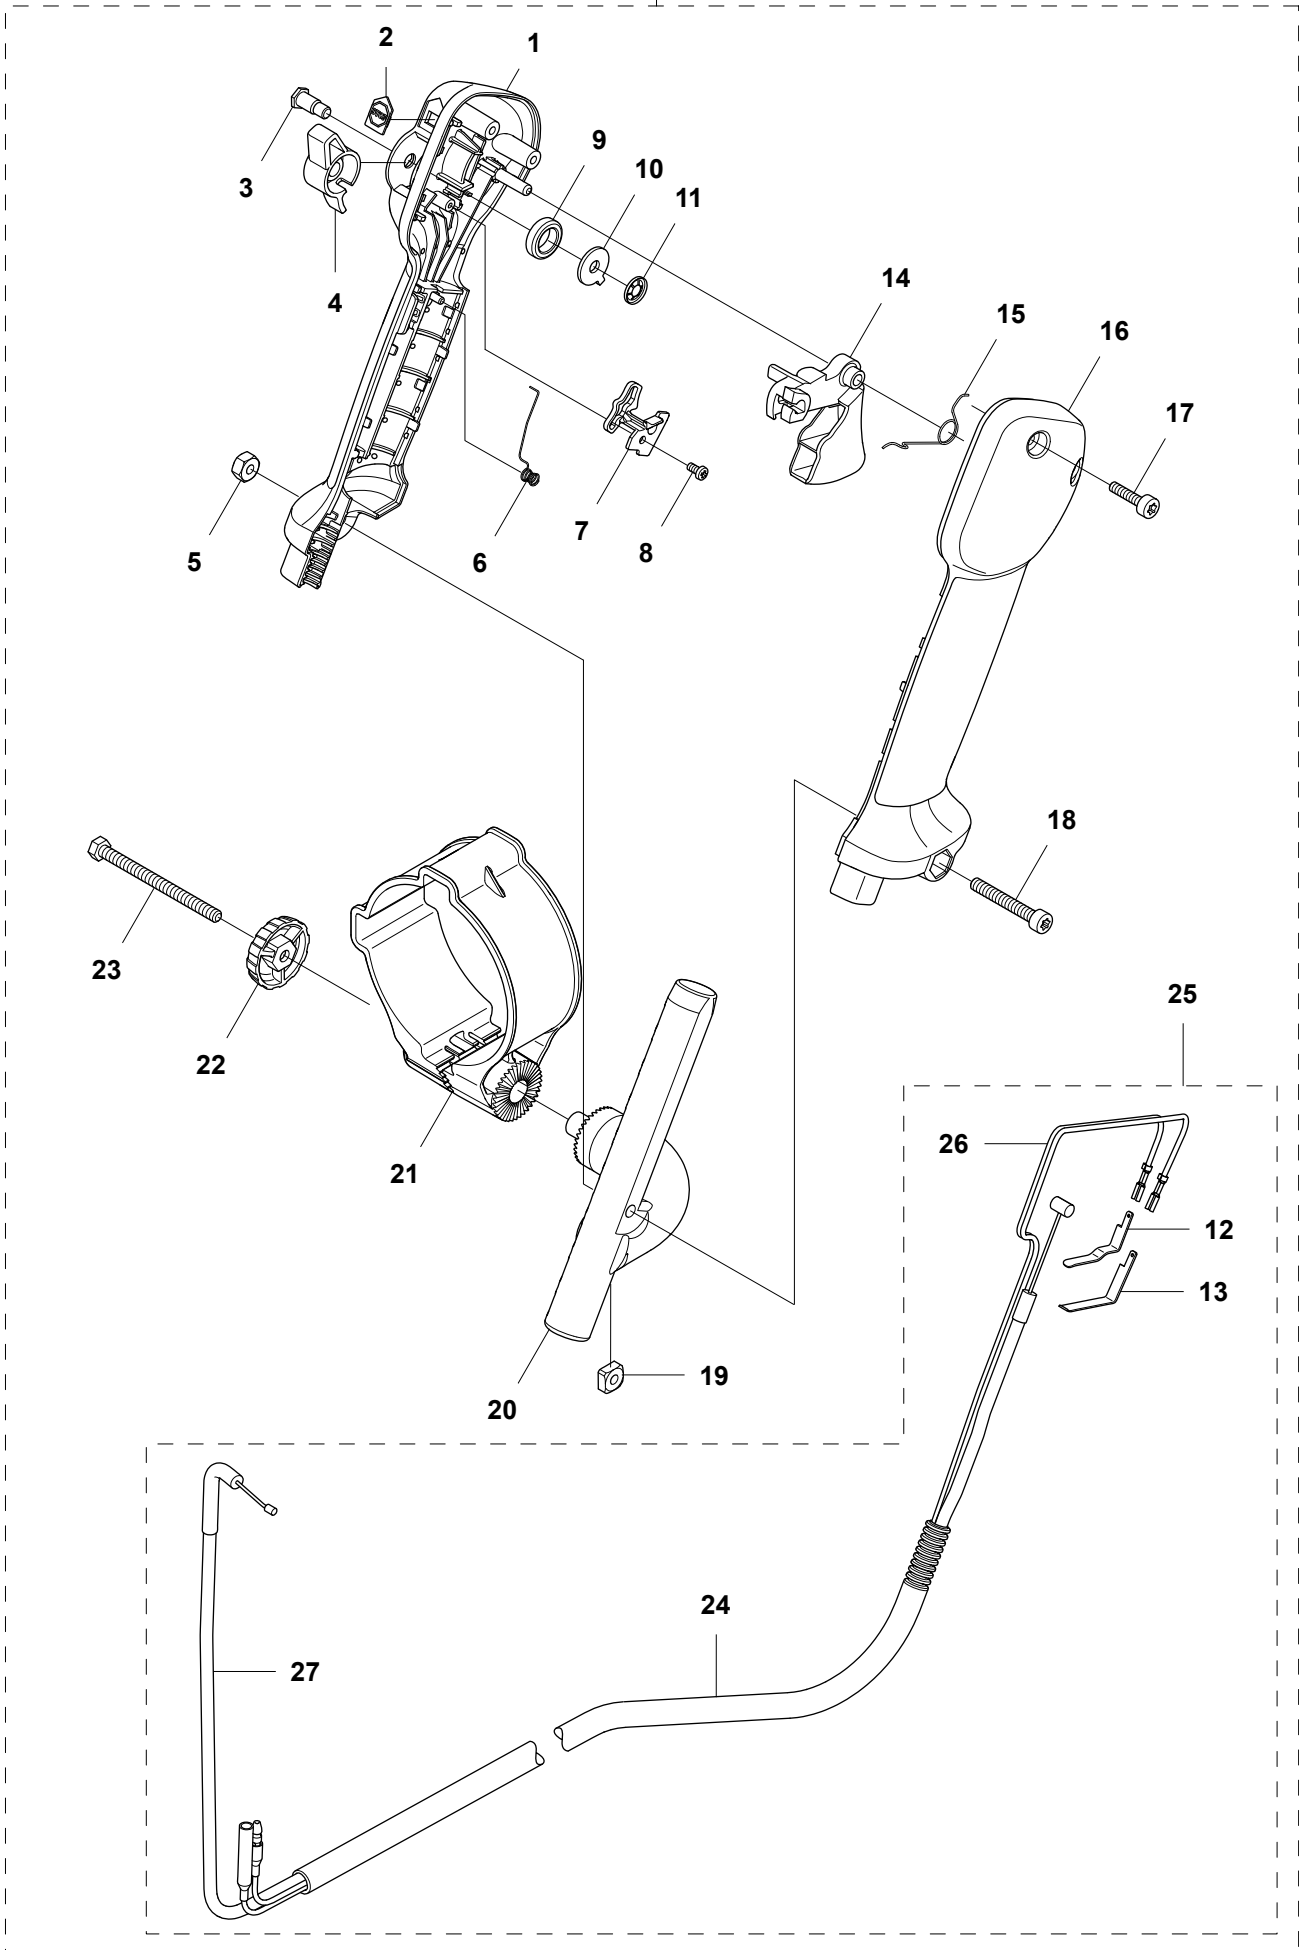

560BTS

560BFS

Spare parts

Ersatzteile

Pièces détachées

Reserve onderdelen

Repuestos

Reservdelar

A 560BTS, BFS
TUBES

Position	Article	Quantity	Notes	Kit
1	577 31 32-01	1		
2	577 31 30-01	1		
3	577 31 76-01	1		
4	544 27 40-01	1		
5	544 27 41-01	1		
6	505 18 09-01	1		
7	502 84 28-01	1		
8	576 57 83-01	1		
9	581 29 08-01	1		

B1 560BTS THROTTLE CONTROLS

28

Position	Article	Quantity	Notes	Kit
1	502 24 48-01	1		28
2	502 64 17-01	1		28
3	537 14 12-03	1		28
4	502 24 55-01	1		28
5	510 91 12-01	1		28
6	505 56 79-01	1		28
7	502 24 60-01	1		28
8	505 29 10-01	1		28
9	537 37 39-01	1		28
10	505 18 15-01	1		28
11	735 58 35-01	1		28
12	537 22 63-01	1		25, 28
13	537 22 62-01	1		25, 28
14	502 24 54-01	1		28
15	537 17 42-01	1		28
16	502 24 49-01	1		28
17	505 29 12-01	2		28
18	505 29 08-01	1		28
19	503 22 65-01	1		28
20	502 24 53-01	1		28
21	577 31 77-01	1		28
22	504 80 03-01	1		28
23	725 23 44-51	1		28
24	577 75 69-01	1		25, 28
25	576 78 56-01	1		28
26	576 78 57-01	1		25, 28
27	576 78 58-01	1		25, 28
28	577 26 14-01	1		