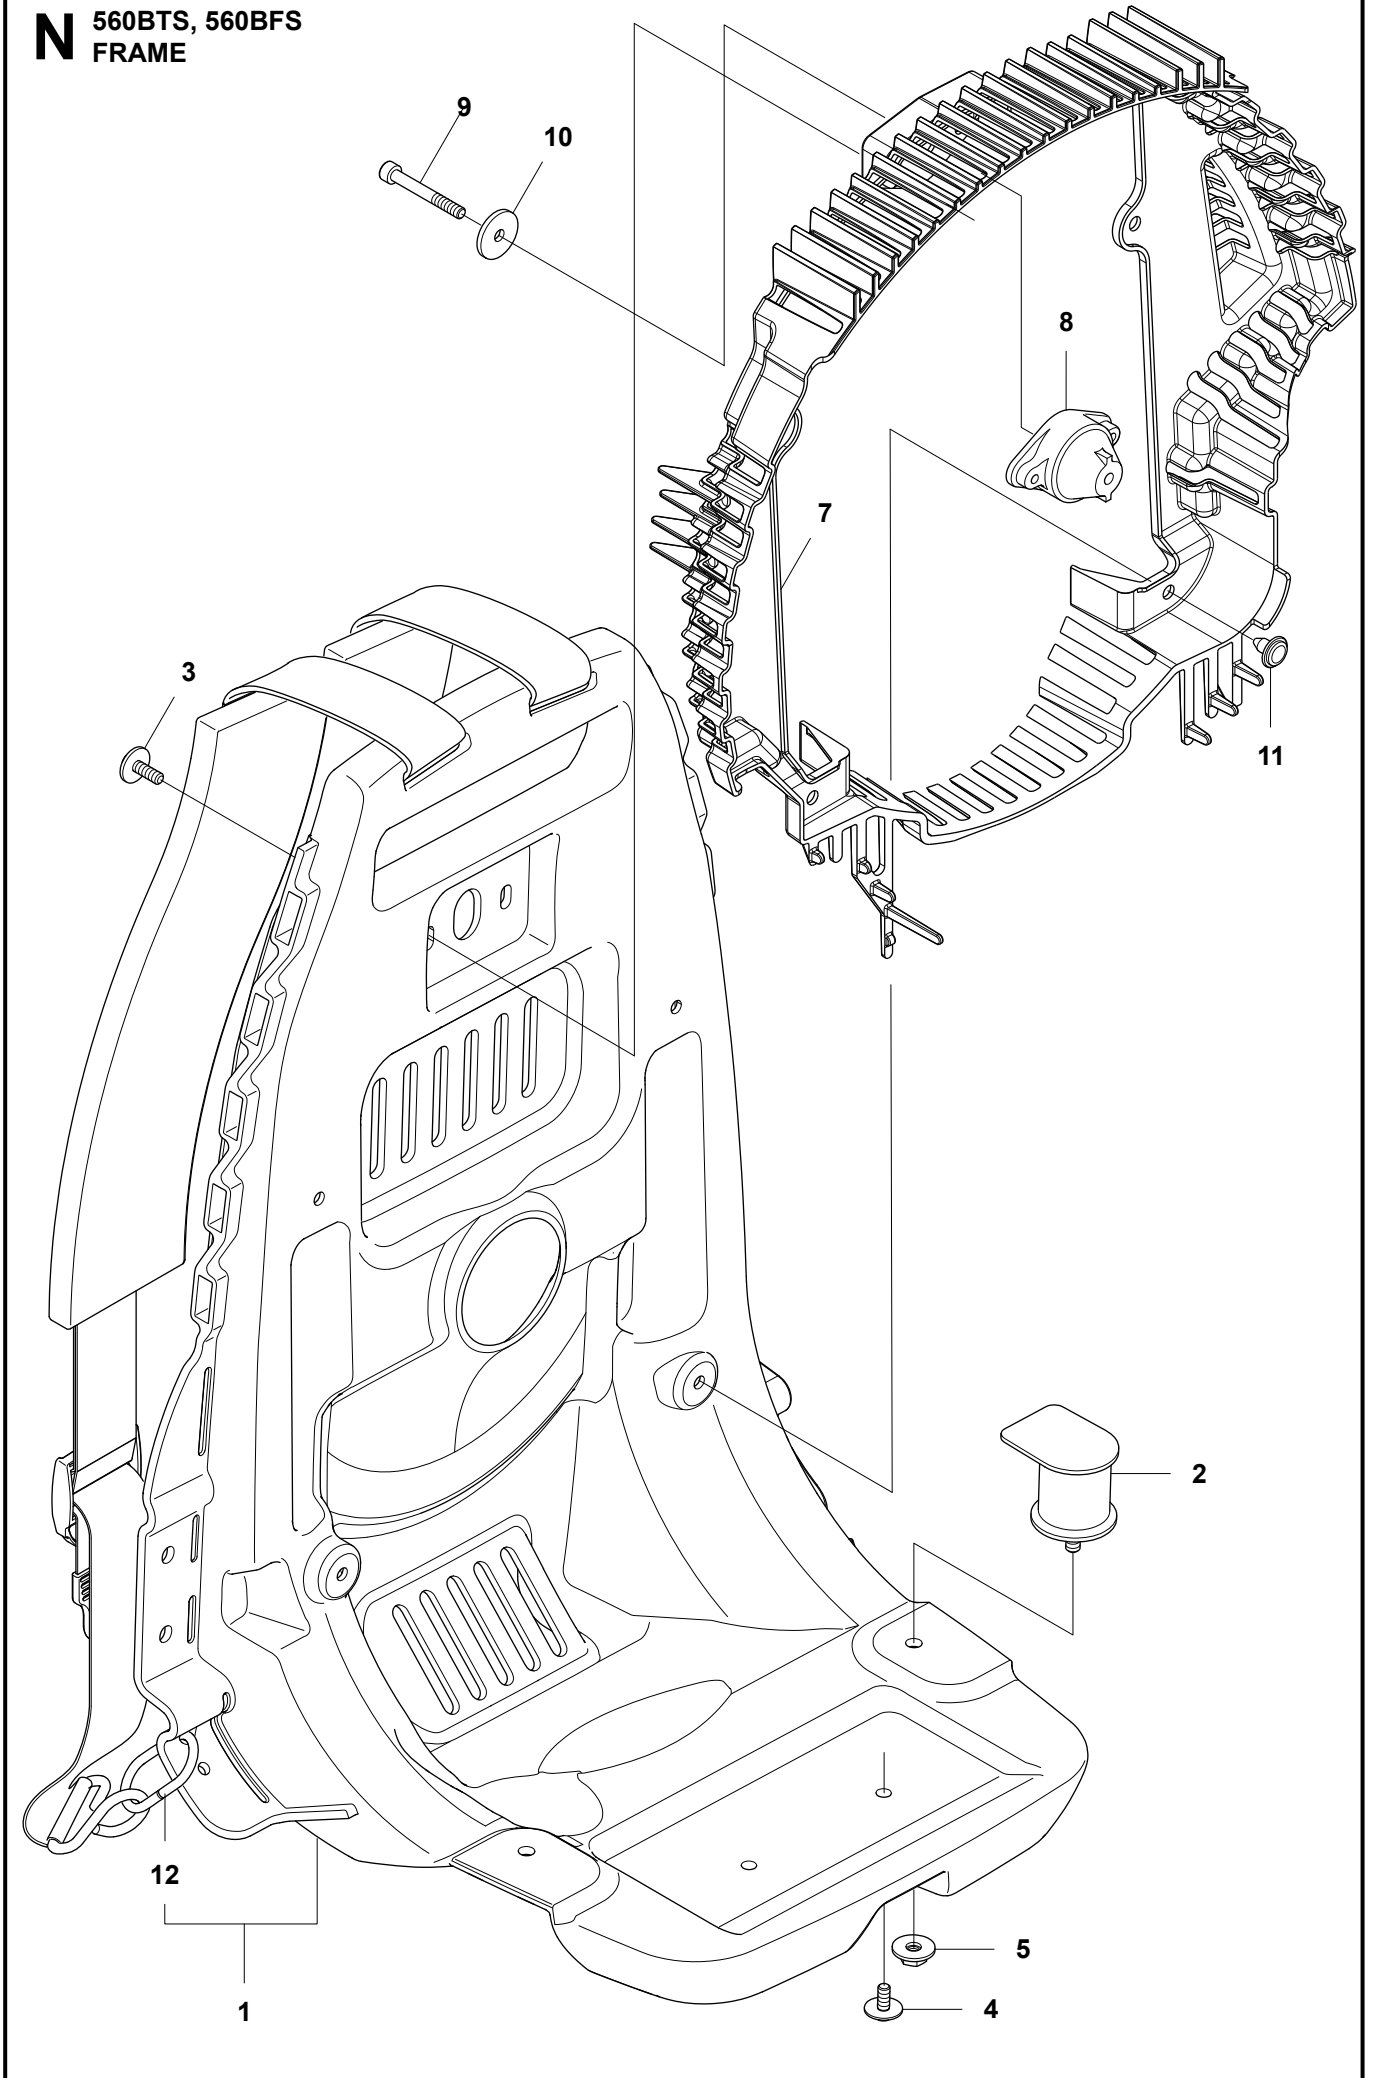

N 560BTS, 560BFS
FRAME

Position	Article	Quantity	Notes	Kit
1	577 26 12-01	1		
2	576 56 22-01	2		
3	544 27 08-01	2		
4	577 62 88-01	2		
5	513 66 75-01	2		
7	579 65 95-02	1		
8	513 66 67-01	1		
9	521 51 72-01	1		
10	577 35 79-01	1		
11	526 24 39-01	4		
12	514 33 16-01	2		1