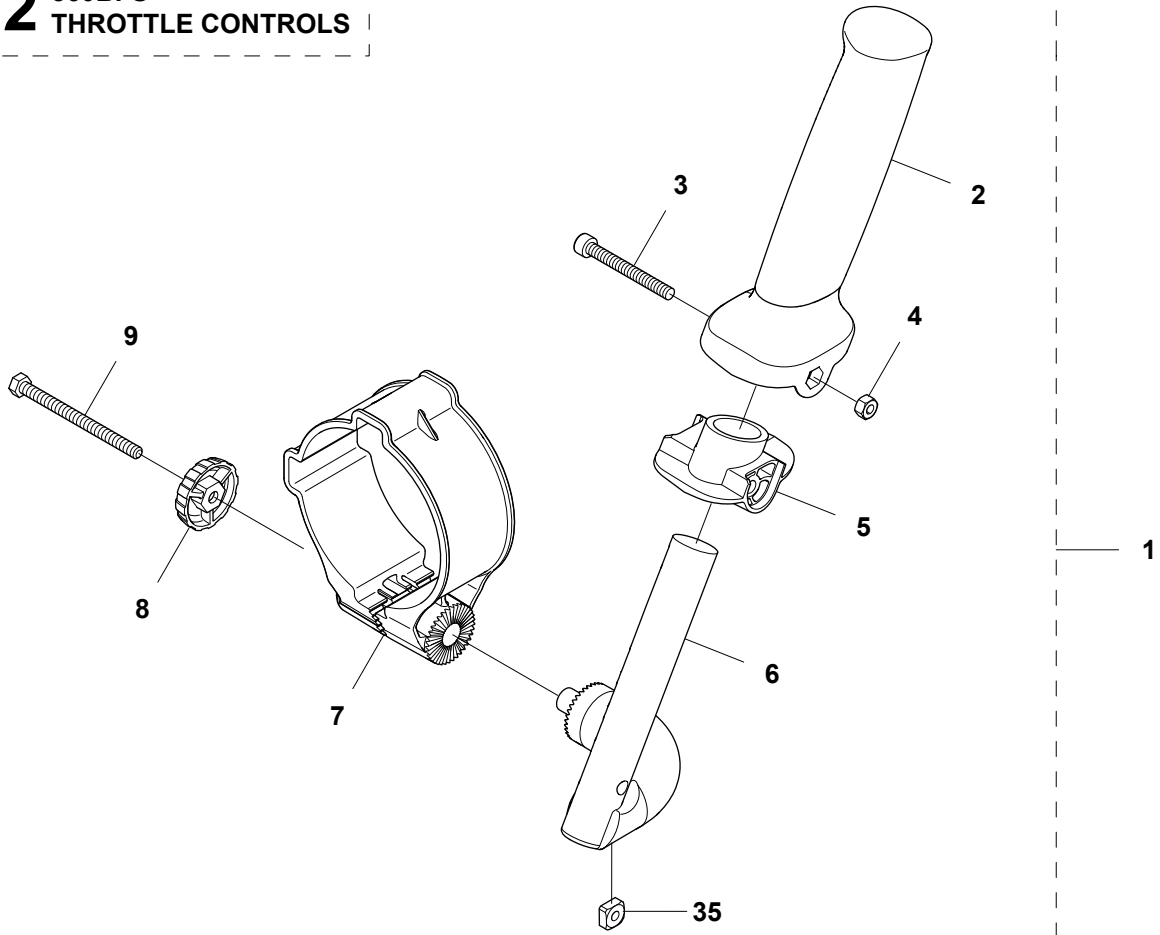

B2 560BFS THROTTLE CONTROLS

THROTTLE CONTROLS

Position	Article	Quantity	Notes	Kit
1	577 33 99-01	1		
2	537 17 28-01	1		1
3	575 72 54-01	1		1
4	575 96 06-01	1		1
5	537 17 29-01	1		1
6	537 26 02-01	1		1
7	577 31 77-01	1		1
8	504 80 03-01	1		1
9	725 23 44-51	1		1
10	576 56 24-01	1		
11	576 56 26-01	1		10
12	576 56 29-01	1		10
13	576 56 32-01	1		10
14	576 56 28-01	1		10
16	576 56 33-01	1		10
17	576 56 31-01	1		10
18	576 56 35-01	2		10
19	506 74 52-01	1		10
20	513 35 19-01	1		10
22	521 51 96-01	1		10
23	514 33 65-01	1		10
24	514 33 63-01	1		10
25	514 33 67-01	2		10
26	544 27 08-01	2		
29	514 33 62-01	1		10
30	544 27 76-01	1		10
31	576 56 34-01	1		10
32	576 56 30-01	1		10
33	576 56 27-01	1		10
34	576 56 36-01	1		10
35	503 22 65-01	1		10